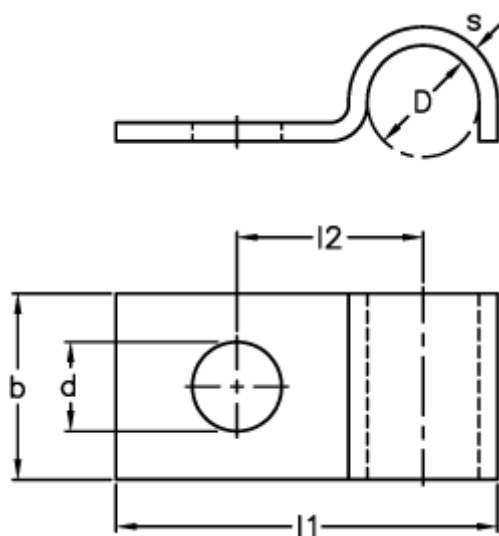

Varenummer: 025108980106
Beskrivelse: Norma rørbøjle type 510
BSL 1 x 6 DIN 72571 W1

Mål

$b = 10$
 $D = 6$
 $d = 4.8$
 $l1 = 20.0$
 $l2 = 10$
 $s = 1.0$